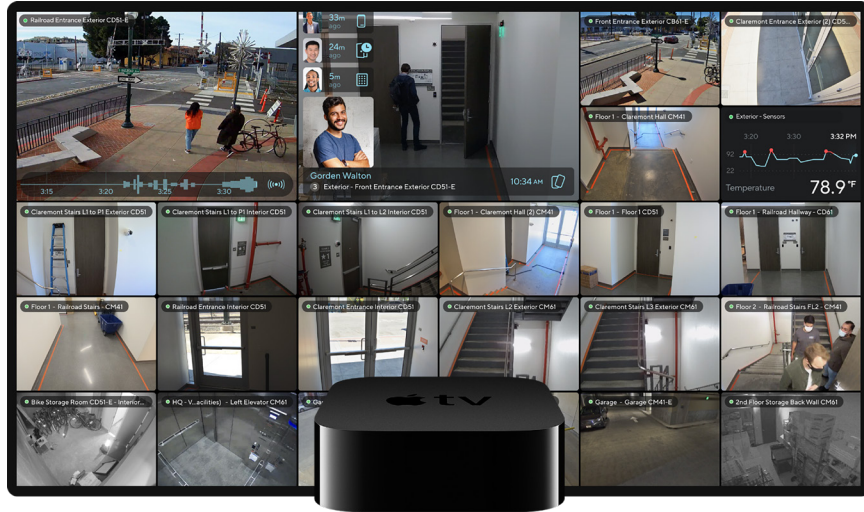

VX52 Viewing Station

모든 조직에 따라 구성이 가능한 실시간 조회 환경

개요

VX52는 초저지연, 선명한 비디오 재생, 맞춤 설정할 수 있는 레이아웃으로 최대 300개의 카메라 피드(페이지당 30개 카메라, 최대 10페이지)를 모든 디스플레이에서 동시에 스트리밍할 수 있는 전용 장치입니다. 강력한 Apple TV 4K 플랫폼을 기반으로 제작된 VX52는 중요한 업무에 핵심적인 실시간 모니터링 요구 사항이 있는 고객을 위한 최적의 모니터링 플랫폼입니다.

플러그 앤 플레이 방식의 설계

기기를 이더넷이나 Wi-Fi를 통해 네트워크에 연결하고 디스플레이에 투사하기만 하면 됩니다. VX52는 몇 분 안에 프로비저닝, 구성 및 스트리밍 준비를 완료할 수 있습니다.

순쉬운 구성 및 관리

시스템 관리자는 Command 내에서 VX52를 원격으로 구성하고 관리할 수 있습니다. VX52를 사용하여 실시간 모니터링을 하는 운영자는 계정이 필요하지 않으며 디스플레이 설정을 수정할 수 없습니다.

안정성 및 회복 탄력성

스트리밍은 끊김 없이 계속 재생됩니다. 기기를 재설정하거나 브라우저 또는 애플리케이션을 다시 실행할 필요가 없습니다. 로컬 스트리밍은 인터넷 연결이 끊어져도 계속 재생되며, 모든 스트리밍은 정전 후 자동으로 다시 시작됩니다.

완벽한 통합

VX52를 조직 내 인터콤, 출입통제 도어 및 공기 질 센서와 연동하여 전화를 받고, 출입구를 모니터링하고, 환경 조건을 실시간으로 확인하세요.

주요 기능

- 최대 300대의 카메라 영상을 단일 디스플레이의 10개 페이지에 걸쳐 스트리밍 가능
- 초저지연으로 선명한 비디오 재생 가능
- 관리자 계정으로 간편한 구성과 관리
- 몇 분 안에 온라인 연결 및 구성 가능한 장치
- Command 내에서 레이아웃 및 스마트 타일을 사용자 지정
- 10년 보증 및 최고 수준의 기술 지원

스마트 타일

스마트 타일을 사용하여 비디오 월을 맞춤 설정하고, 움직임이 많은 카메라 피드를 우선적으로 보여주고, 실시간 출입 상황을 확인하고, 공기 질 센서 데이터를 표시하고, 실시간으로 얼굴을 흐리게 처리할 수 있습니다.