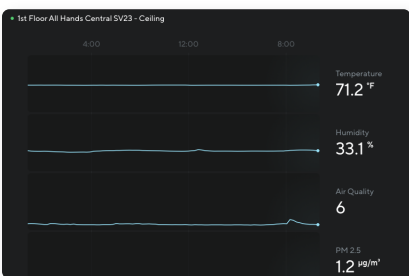

안정성 및 회복 탄력성

스트리밍은 끊김 없이 계속 재생됩니다. 기기를 재설정하거나 브라우저 또는 애플리케이션을 다시 실행할 필요가 없습니다. 로컬 스트리밍은 인터넷 연결이 끊어져도 계속 재생되며, 모든 스트리밍은 정전 후 자동으로 다시 시작됩니다.

완벽한 통합

VX52를 조직 내 인터콤, 출입통제 도어 및 공기 질 센서와 연동하여 전화를 받고, 출입구를 모니터링하고, 환경 조건을 실시간으로 확인하세요.

주요 기능

- 최대 300대의 카메라 영상을 단일 디스플레이의 10개 페이지에 걸쳐 스트리밍 가능
- 초저지연으로 선명한 비디오 재생 가능
- 관리자 계정으로 간편한 구성과 관리
- 몇 분 안에 온라인 연결 및 구성 가능한 장치
- Command 내에서 레이아웃 및 스마트 타일을 사용자 지정
- 10년 보증 및 최고 수준의 기술 지원

스마트 타일

스마트 타일을 사용하여 비디오 월을 맞춤 설정하고, 움직임이 많은 카메라 피드를 우선적으로 보여주고, 실시간 출입 상황을 확인하고, 공기 질 센서 데이터를 표시하고, 실시간으로 얼굴을 흐리게 처리할 수 있습니다.

활동 영역

활성 영역 스마트 타일은 시야 내에서 가장 많은 움직임이 감지된 카메라로 자동으로 전환됩니다. 보안팀은 이 스마트 타일을 사용하여 여러 대의 카메라 피드를 일일이 확인하지 않고도 시설 전체에서 활동이 발생하는 위치를 파악할 수 있습니다. 타일 하단의 그래프는 현재 표시된 카메라의 과거 동작 활동 기록을 보여줍니다.

출입통제

출입통제 스마트 타일은 모든 실시간 카메라 피드 위에 겹쳐 표시되며, 출입 상황을 실시간으로 보여줍니다. 사용자는 모든 출입 관련 이벤트를 표시하거나, 출입 거부, 문 열림 유지, 문 강제 개방, 무단 진입 등 특정 유형의 이벤트만 필터링하여 표시할 수 있습니다. 보안팀은 이 스마트 타일을 사용하여 출입구 활동을 시각적으로 확인하고 의심스럽거나 원치 않는 행동을 식별할 수 있습니다.

센서 판독값

센서 판독값 스마트 타일은 조직 내 특정 센서에서 측정된 공기 질 데이터를 표시합니다. 사용자는 Command 내에서 타일에 표시되는 측정값을 사용자 지정할 수 있습니다. 보안팀은 이 스마트 타일을 활용하여 시설 전체의 환경 조건을 실시간으로 모니터링할 수 있습니다.

라이브 페이스 블러

실시간 얼굴 흐림 스마트 타일은 카메라 피드에서 얼굴이 자동으로 흐리게 처리된 화면을 실시간으로 보여줍니다. 보안팀은 이 스마트 타일을 사용하여 개인 정보 보호를 유지하면서 실시간 모니터링을 할 수 있습니다.