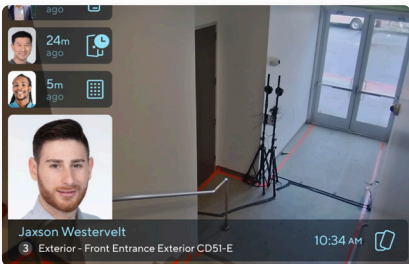

안정성 및 회복 탄력성

스트리밍은 끊김 없이 계속 재생됩니다. 기기를 재설정하거나 브라우저 또는 애플리케이션을 다시 실행할 필요가 없습니다. 로컬 스트리밍은 인터넷 연결이 끊어져도 계속 재생되며, 모든 스트리밍은 정전 후 자동으로 다시 시작됩니다.

완벽한 통합

VX52를 조직 내 인터콤, 출입통제 도어 및 공기 질 센서와 연동하여 전화를 받고, 출입구를 모니터링하고, 환경 조건을 실시간으로 확인하세요.

주요 기능

- 최대 300대의 카메라 영상을 단일 디스플레이의 10개 페이지에 걸쳐 스트리밍 가능
- 초저지연으로 선명한 비디오 재생 가능
- 관리자 계정으로 간편한 구성과 관리
- 몇 분 안에 온라인 연결 및 구성 가능한 장치
- Command 내에서 레이아웃 및 스마트 타일을 사용자 지정
- 10년 보증 및 최고 수준의 기술 지원

스마트 타일

스마트 타일을 사용하여 비디오 월을 맞춤 설정하고, 움직임이 많은 카메라 피드를 우선적으로 보여주고, 실시간 출입 상황을 확인하고, 공기 질 센서 데이터를 표시하고, 실시간으로 얼굴을 흐리게 처리할 수 있습니다.

활동 영역

활성 영역 스마트 타일은 시야 내에서 가장 많은 움직임이 감지된 카메라로 자동으로 전환됩니다. 보안팀은 이 스마트 타일을 사용하여 여러 대의 카메라 피드를 일일이 확인하지 않고도 시설 전체에서 활동이 발생하는 위치를 파악할 수 있습니다. 타일 하단의 그래프는 현재 표시된 카메라의 과거 동작 활동 기록을 보여줍니다.

출입통제

출입통제 스마트 타일은 모든 실시간 카메라 피드 위에 겹쳐 표시되며, 출입 상황을 실시간으로 보여줍니다. 사용자는 모든 출입 관련 이벤트를 표시하거나, 출입 거부, 문 열림 유지, 문 강제 개방, 무단 진입 등 특정 유형의 이벤트만 필터링하여 표시할 수 있습니다. 보안팀은 이 스마트 타일을 사용하여 출입구 활동을 시각적으로 확인하고 의심스럽거나 원치 않는 행동을 식별할 수 있습니다.

센서 판독값

센서 판독값 스마트 타일은 조직 내 특정 센서에서 측정된 공기 질 데이터를 표시합니다. 사용자는 Command 내에서 타일에 표시되는 측정값을 사용자 지정할 수 있습니다. 보안팀은 이 스마트 타일을 활용하여 시설 전체의 환경 조건을 실시간으로 모니터링할 수 있습니다.

라이브 페이스 블러

실시간 얼굴 흐림 스마트 타일은 카메라 피드에서 얼굴이 자동으로 흐리게 처리된 화면을 실시간으로 보여줍니다. 보안팀은 이 스마트 타일을 사용하여 개인 정보 보호를 유지하면서 실시간 모니터링을 할 수 있습니다.