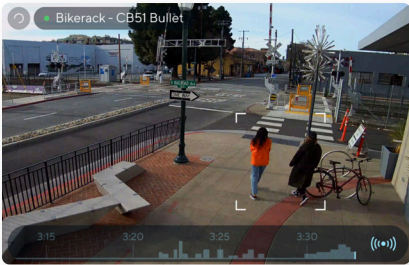

안정성 및 회복 탄력성

스트리밍은 끊김 없이 계속 재생됩니다. 기기를 재설정하거나 브라우저 또는 애플리케이션을 다시 실행할 필요가 없습니다. 로컬 스트리밍은 인터넷 연결이 끊어져도 계속 재생되며, 모든 스트리밍은 정전 후 자동으로 다시 시작됩니다.

완벽한 통합

VX52를 조직 내 인터콤, 출입통제 도어 및 공기 질 센서와 연동하여 전화를 받고, 출입구를 모니터링하고, 환경 조건을 실시간으로 확인하세요.

주요 기능

- 최대 300대의 카메라 영상을 단일 디스플레이의 10개 페이지에 걸쳐 스트리밍 가능
- 초저지연으로 선명한 비디오 재생 가능
- 관리자 계정으로 간편한 구성과 관리
- 몇 분 안에 온라인 연결 및 구성 가능한 장치
- Command 내에서 레이아웃 및 스마트 타일을 사용자 지정
- 10년 보증 및 최고 수준의 기술 지원

스마트 타일

스마트 타일을 사용하여 비디오 월을 맞춤 설정하고, 움직임이 많은 카메라 피드를 우선적으로 보여주고, 실시간 출입 상황을 확인하고, 공기 질 센서 데이터를 표시하고, 실시간으로 얼굴을 흐리게 처리할 수 있습니다.

활동 영역

활성 영역 스마트 타일은 시야 내에서 가장 많은 움직임이 감지된 카메라로 자동으로 전환됩니다. 보안팀은 이 스마트 타일을 사용하여 여러 대의 카메라 피드를 일일이 확인하지 않고도 시설 전체에서 활동이 발생하는 위치를 파악할 수 있습니다. 타일 하단의 그래프는 현재 표시된 카메라의 과거 동작 활동 기록을 보여줍니다.

출입통제

출입통제 스마트 타일은 모든 실시간 카메라 피드 위에 겹쳐 표시되며, 출입 상황을 실시간으로 보여줍니다. 사용자는 모든 출입 관련 이벤트를 표시하거나, 출입 거부, 문 열림 유지, 문 강제 개방, 무단 진입 등 특정 유형의 이벤트만 필터링하여 표시할 수 있습니다. 보안팀은 이 스마트 타일을 사용하여 출입구 활동을 시각적으로 확인하고 의심스럽거나 원치 않는 행동을 식별할 수 있습니다.

센서 판독값

센서 판독값 스마트 타일은 조직 내 특정 센서에서 측정된 공기 질 데이터를 표시합니다. 사용자는 Command 내에서 타일에 표시되는 측정값을 사용자 지정할 수 있습니다. 보안팀은 이 스마트 타일을 활용하여 시설 전체의 환경 조건을 실시간으로 모니터링할 수 있습니다.

라이브 페이스 블러

실시간 얼굴 흐림 스마트 타일은 카메라 피드에서 얼굴이 자동으로 흐리게 처리된 화면을 실시간으로 보여줍니다. 보안팀은 이 스마트 타일을 사용하여 개인 정보 보호를 유지하면서 실시간 모니터링을 할 수 있습니다.