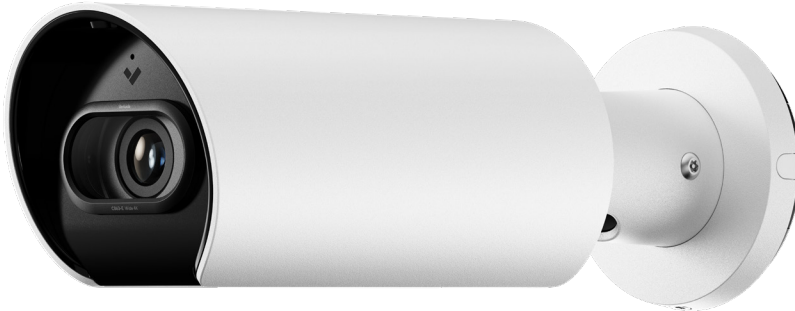

CB63-E Bullet 카메라 야외 환경에서 매우 세밀한 4K 영상 촬영

개요

CB63-E Bullet 카메라는 1/1.2인치 프로그레시브 CMOS 이미지 센서, 2.25배 광학 줌을 지원하는 가변 초점 렌즈, 50m/164피트 거리의 IR LED를 탑재하여 다양한 조명 및 기상 조건에서 4K의 선명한 이미지를 촬영할 수 있습니다. CB63-E는 온보드 CV72S Ambarella 프로세서를 탑재하여 AI 기반 통합 타임라인, AI 기반 활동 감지 경고, 점유율 동향 및 요주 인물(POI) 경고와 같은 고급 분석을 지원합니다. 또한 CB63-E는 차량이 최대 80mph/128kph의 속도로 주행하는 경우에도 장치가 최대 3개 차선에서 차량번호판을 캡처할 수 있도록 하는 차량번호판 인식(LPR) 기능을 지원합니다. CB63-E는 외곽 감시 및 경계 보안에 이상적이며, 사람 및 차량 통행이 잦은 지역에 맞춰 설계된 매우 정밀한 감시 기능을 제공합니다. 차량번호판 인식(LPR) 기능은 차량 출입구에서 출입을 허가하거나 특정 지역의 차량 흐름 및 점유율을 모니터링하는 데에도 사용할 수 있습니다.

CB63-E는 IP66/67 내후성 등급과 IK10 내충격 등급을 갖추어 열악한 환경에서도 안정적으로 작동합니다. 내장형 바이저는 카메라 시야에 빗물이나 눈이 들어오는 것을 방지하며, 독자적인 내부 가열 시스템은 결로 발생을 억제합니다. 장치 하단에는 외부 IR 또는 백색광 조명기를 연결하는 데 사용할 수 있는 부착 인터페이스가 있습니다. 쉽고 효율적인 설치를 최우선으로 고려하여 설계된 CB63-E는 단일 도구 설치, PoE 스테딩을 간편하게 해주는 래치 기반 케이블 글랜드, LED 조명 상태 표시등을 갖추고 있습니다.

주요 기능

우수한 이미지 화질

- 1/1.2인치 프로그레시브 CMOS 이미지 센서
- 4K 해상도
- 2.25배 광학 줌을 지원하는 가변 초점 렌즈
- 50m/164피트의 IR 범위로 야간에도 최적의 시야 확보

고급 분석 기능

- Ambarella CV72S 프로세스 온보딩으로 고급 분석
- 최대 80mph/128kph의 속도에서 차량번호판을 캡처하는 차량번호판 인식 기능
- AI 기반 통합 타임라인 및 AI 기반 활동 감지 경고
- 운영 인사이트를 위한 점유율 동향 및 차량번호판 인식(LRP) 영역