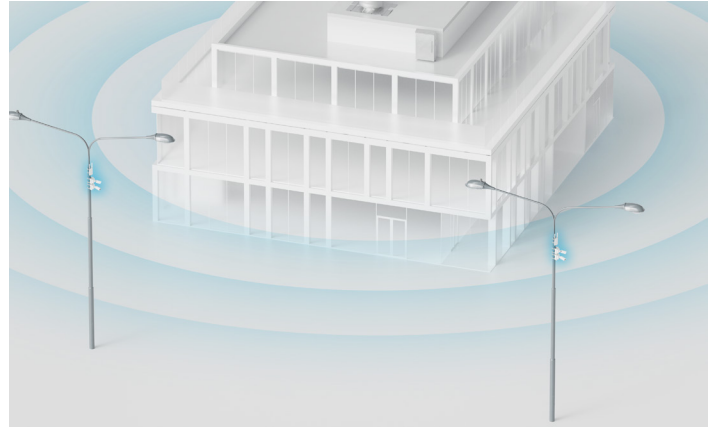

GW31-E Wi-Fiゲートウェイ 境界セキュリティを 実現する簡単なボタン

概要

GW31-E 屋外用Wi-Fiゲートウェイは、電源とWi-Fiが利用できる場所であれば、駐車場、フェンス、屋外の敷地など、配線が困難な場所でもVerkadaを簡単に導入できます。これによって、ケーブルの敷設コストおよび定期的に発生するデータ通信コストが不要になるため、オーガナイゼーションはコスト効率よく境界への導入を行うことができます。

主な機能

屋外設置に最適な設計

GW31-Eは、AC電源コンセント、太陽光発電やバッテリー、街路灯など、ほぼすべての電源に対応しており、NEMAボックスなしで屋外に設置できます。

内蔵PoEスイッチ

合計60 Wを供給するPoE出力を2点備えているため、GW31-Eは、スイッチなしで最大2台のデバイスに直接電力を供給できます。

クラウド管理型

任意のデバイスおよび場所から、CommandでGW31-Eを設定、管理できます。診断を実行し、データと電力の使用量を監視し、接続が失われた場合はアラートを受信します。

リモートトラブルシューティング

Commandを使用して、GW31-Eおよび接続されたデバイスの電源の遮断と入れ直しをリモートで実行します。ゲートウェイ自体がオフラインの場合、30分後に自動的に電源の遮断と入れ直しが行われます。

Verkada製品の導入専用に構築

GW31-Eは、境界セキュリティを簡単に実現するソリューションです。NEMAボックスなしで屋外に設置でき、AC電源コンセント、電柱、または太陽光発電やバッテリーからの電力を簡単に利用できます。より長距離の展開には、Verkadaの指向性Wi-Fiアンテナを使用して、離れた場所にあるアクセスポイントに接続する際、信号強度を高めることができます。

このゲートウェイは、2台の接続されたデバイスに直接電力を供給できます。PoEスイッチは必要ありません。CH52-E Multisensor やCP52-E PTZのようなPoE++デバイスにも対応し、1か所の設置場所から360°をカバーできます。

クラウド管理、ネイティブ統合

- A. リモートでパケットキャプチャと速度試験を実行
- B. ライブおよび過去のトラフィック、その他のメトリクスを追跡
- C. カメラフィードと接続されたデバイスの情報を確認
- D. 接続されたデバイスの電源の遮断と入れ直しをリモートで実行
- E. 接続されたVerkadaデバイスを認識し、セットアップを合理化