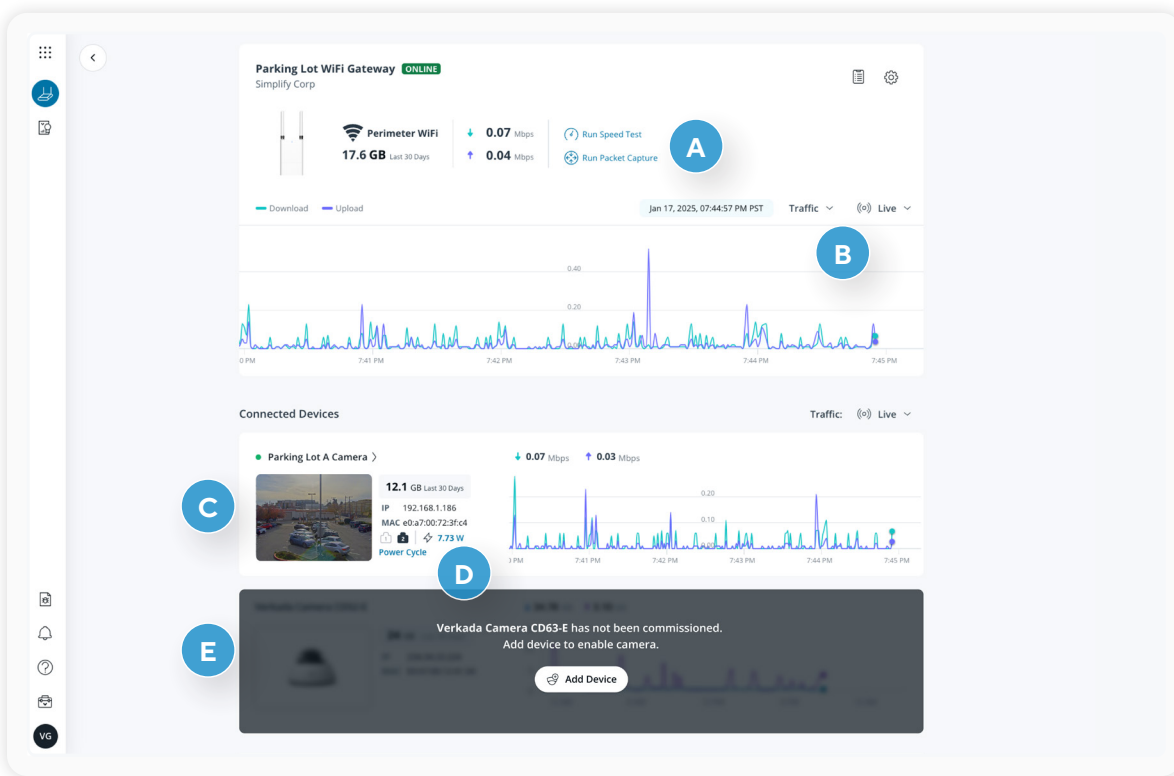

主な機能

屋外設置に最適な設計

GW31-Eは、AC電源コンセント、太陽光発電やバッテリー、街路灯など、ほぼすべての電源に対応しており、NEMAボックスなしで屋外に設置できます。

内蔵PoEスイッチ

合計60 Wを供給するPoE出力を2点備えているため、GW31-Eは、スイッチなしで最大2台のデバイスに直接電力を供給できます。

クラウド管理型

任意のデバイスおよび場所から、CommandでGW31-Eを設定、管理できます。診断を実行し、データと電力の使用量を監視し、接続が失われた場合はアラートを受信します。

リモートトラブルシューティング

Commandを使用して、GW31-Eおよび接続されたデバイスの電源の遮断と入れ直しをリモートで実行します。ゲートウェイ自体がオフラインの場合、30分後に自動的に電源の遮断と入れ直しが行われます。

Verkada製品の導入専用に構築

GW31-Eは、境界セキュリティを簡単に実現するソリューションです。NEMAボックスなしで屋外に設置でき、AC電源コンセント、電柱、または太陽光発電やバッテリーからの電力を簡単に利用できます。より長距離の展開には、Verkadaの指向性Wi-Fiアンテナを使用して、離れた場所にあるアクセスポイントに接続する際、信号強度を高めることができます。

このゲートウェイは、2台の接続されたデバイスに直接電力を供給できます。PoEスイッチは必要ありません。CH52-E Multisensor やCP52-E PTZのようなPoE++デバイスにも対応し、1か所の設置場所から360°をカバーできます。

クラウド管理、ネイティブ統合

- A. リモートでパケットキャプチャと速度試験を実行
- B. ライブおよび過去のトラフィック、その他のメトリクスを追跡
- C. カメラフィードと接続されたデバイスの情報を確認
- D. 接続されたデバイスの電源の遮断と入れ直しをリモートで実行
- E. 接続されたVerkadaデバイスを認識し、セットアップを合理化