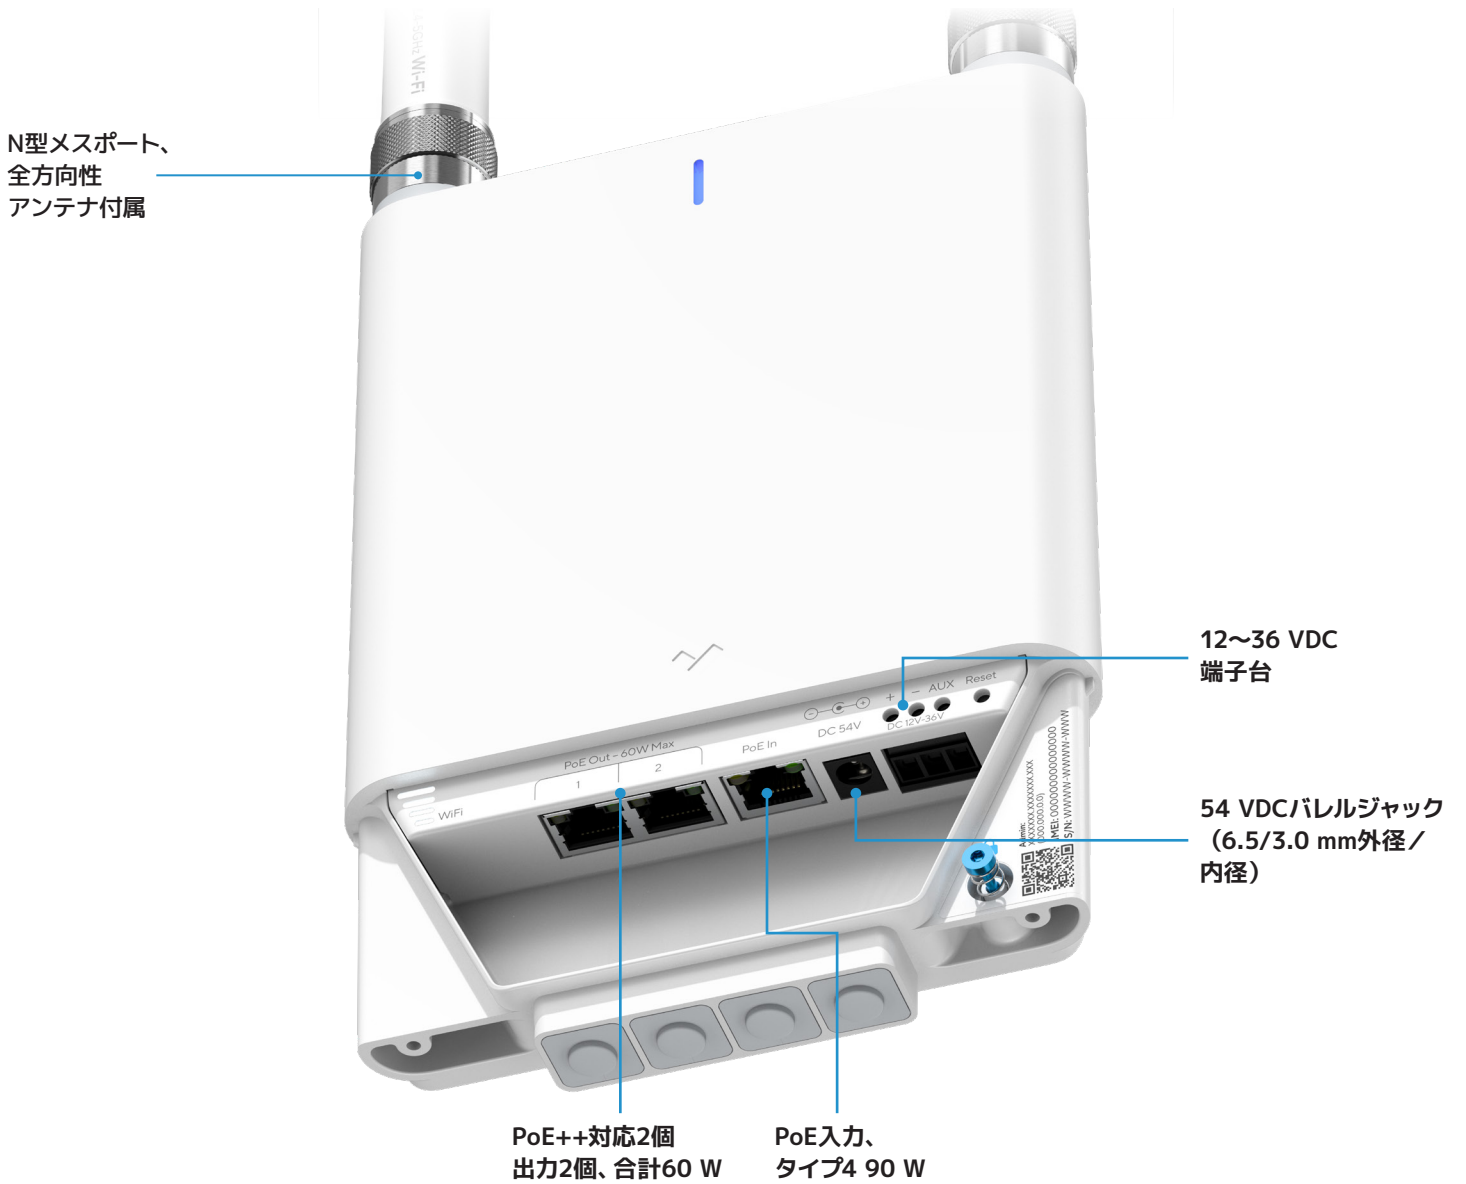

GW31-E Wi-Fiゲートウェイ 入力と出力