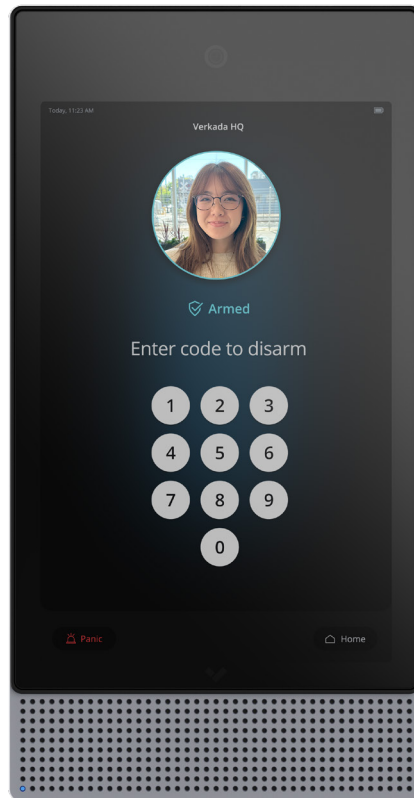

Console d'alarme BC82

Votre système d'alarme commence ici

La console d'alarme BC82 offre une approche revisitée du clavier d'alarme, avec notamment une caméra intégrée, un hub de capteurs sans fil, un haut-parleur d'intervention vocale et plus encore.

Clavier d'armement/de désarmement

- Clavier tactile permettant d'armer et de désarmer un site
- Possibilité d'ajouter un code de contrainte pour déclencher une alarme silencieuse lors du désarmement du système

Caméra intégrée

- Surveillance à distance de vos sites depuis Command grâce à la caméra intégrée du BC82

Haut-parleur bidirectionnel puissant

- Interpellez le personnel, les visiteurs ou les intrus potentiels directement depuis Command via un haut-parleur interne
- Sirène intégrée de 90 dB pour une dissuasion maximale contre les intrusions
- Microphone pour écouter ce qui se passe sur site

Hub de capteurs sans fil

- Le hub sans fil intégré peut se connecter à un maximum de 60 capteurs d'intrusion sans fil ou au relais sans fil BX21
- Portée de 305 mètres (1 000 ft)

Bouton d'urgence

- Accès simplifié au bouton d'urgence numérique