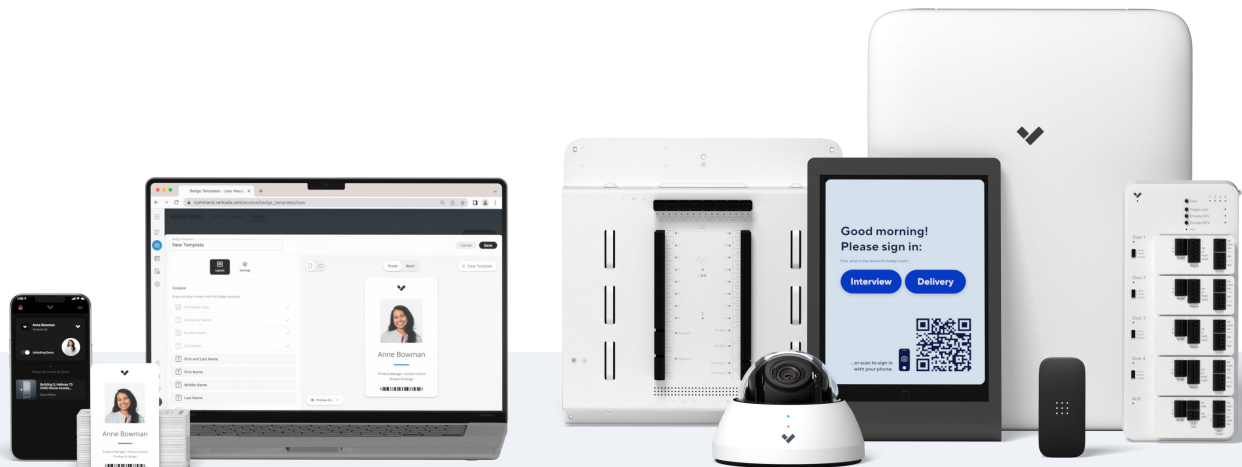

El control de acceso de Verkada permite visualizar en tiempo real los eventos de acceso en plantas, fábricas e instalaciones de fabricación. Con la plataforma de seguridad física unificada de Verkada, los administradores pueden:

- Proporcionar alertas por SMS o correo electrónico para eventos de seguridad, como puertas forzadas, seguimiento de vehículos o entradas a horas extrañas.
- Gestionar fácilmente los horarios de grupos grandes de empleados con horarios diferentes a través de Verkada Command.
- Incorporar y dar de baja automáticamente a los usuarios a través de la integración SCIM de Verkada con proveedores de inicio de sesión único como Azure AD y Okta. Asegurar que solo los usuarios aprobados tengan acceso a determinadas instalaciones.
- Bloquear las instalaciones o parte de su organización con solo pulsar un botón en la aplicación Verkada Pass, Command Mobile o Verkada Command.
- Proteger portones, puertas exteriores e interiores con bloqueos inalámbricos mediante la integración Verkada-Schlage.
- Diseñar e imprimir fácilmente tarjetas de identificación de empleados de forma nativa desde Verkada Command.

Verkada para las instalaciones de fabricación

Garantía de producto de 10 años	Usuarios ilimitados	Actualizaciones de firmware y software automáticas	Soporte técnico ilimitado	TCO más bajo a 10 años	Costos de renovación predecibles

Beneficios clave

Integración nativa de las cámaras

Reúna los eventos de acceso y las grabaciones de video agregando cámaras en las puertas con tan solo unos clics.

Fácil de instalar

Con 5 cables y configuración de software, las organizaciones pueden poner las puertas en línea en minutos. No más sistemas complicados de control de acceso en las instalaciones.

Gestión centralizada

Administre todos los ajustes de control de acceso en un panel único con la plataforma Command de Verkada basada en la nube.

Precios sencillos

Reduzca el costo total de propiedad con actualizaciones automáticas y una garantía líder del sector de 10 años en todo el hardware.

Fácil de usar

Capacite a los usuarios finales con una plataforma de software intuitiva para reducir la dependencia de su equipo informático.

Adaptable

Agregue tantas puertas, usuarios, credenciales y sitios como necesite. El control de acceso de Verkada puede pasar de una puerta a miles de edificios.