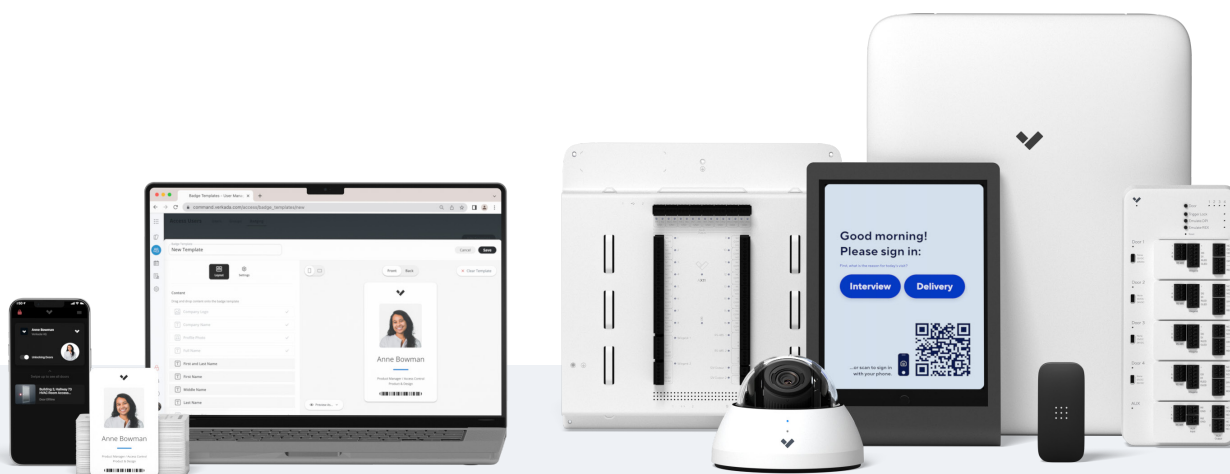

Protégez vos étudiants et vos bâtiments grâce au contrôle d'accès intégré

Le contrôle d'accès Verkada offre une visibilité en temps réel sur les événements liés à l'accès des établissements scolaires, des campus et des bâtiments. Grâce à la plateforme centralisée de sécurité physique de Verkada, le personnel administratif peut :

- Réduire des risques de responsabilité et améliorer la visibilité du site en remplaçant les portes traditionnelles à verrouillage par clé par des systèmes de contrôle d'accès modernes.
- Créer, gérer, imprimer et délivrer nativement des badges d'identification pour les étudiants et les membres du personnel à partir de Verkada Command.
- Automatiser les politiques d'intervention avec des alertes, des alarmes ou des notifications en temps réel.
- Suivre les événements à distance depuis un appareil mobile ou un ordinateur de bureau pour y répondre en temps réel.
- Sécuriser les portes des salles de classe grâce à des serrures sans fil faciles à installer, afin que chaque porte soit gérée sur une plateforme unique basée sur le cloud.

Coûts de renouvellement prévisibles

Avantages principaux

Intégration caméra native

Associez vos événements d'accès à vos enregistrements vidéo en ajoutant des caméras à vos portes en quelques clics.

Gestion centralisée

Facilité d'installation

Avec le contrôle d'accès Verkada, vous pouvez ajouter des portes facilement et rapidement. Les portes peuvent être mises en ligne en quelques minutes seulement.

Tarification simplifiée