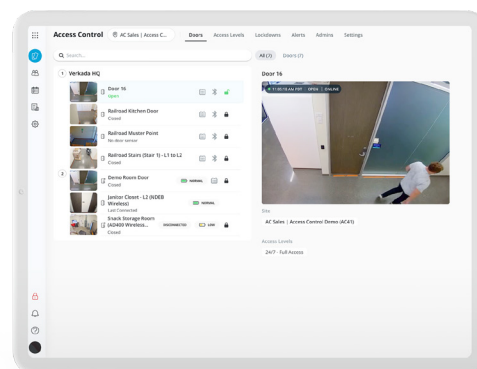

Surveillez vos campus depuis un tableau de bord centralisé

Recevez des alertes configurables par SMS ou par e-mail lorsque des portes ont été forcées ou que quelqu'un pénètre dans vos bâtiments en dehors des heures d'ouverture.

Où l'installer ?

- Entrées et sorties des bâtiments
- Répartiteurs intermédiaires et salles de serveurs
- Espaces communs tels que la cafétéria, le gymnase, etc.
- Salles de classe
- Bureaux

Sécurisez chaque porte de votre établissement

Sécurisez l'accès à vos bâtiments et salles avec des verrous sans fil pour les portes intérieures et un contrôle d'accès filaire standard pour les portes extérieures ou très utilisées. Garantissez la sécurité de vos bâtiments porte après porte.

Simplifiez votre gestion des identifiants

Créez, gérez et délivrez des badges d'identification pour les étudiants et les membres du personnel et/ou permettez aux utilisateurs de votre organisation d'utiliser l'application Verkada Pass pour un accès BLE simplifié et un déverrouillage à distance.

Profitez d'une intégration avec Azure AD, SCIM et SSO

Bénéficiez d'une intégration avec les principaux fournisseurs SCIM et SSO pour optimiser l'identification des utilisateurs et minimiser les risques grâce à la révocation automatique.

Témoignages de clients

Imperial County of Education (ICOE)

« L'intégration des serrures sans fil nous permet de multiplier les portes au sein de la plateforme de sécurité physique de Verkada, y compris pour les salles de classe d'anciens bâtiments ou de constructions en béton. Nous disposons d'une meilleure visibilité et d'un contrôle plus précis sur les portes intérieures, y compris en termes de capacité de verrouillage. Nous sommes donc en mesure de mieux protéger notre personnel et nos étudiants. »

Luis Alejandro Wong,
directeur technique

Greenfield Community College

« En cas d'urgence, nous devons être en mesure de verrouiller instantanément le campus. Verkada propose tout ce que je recherche dans un système de sécurité : une gestion centralisée, un fonctionnement dans le cloud, l'absence de serveur et une expérience d'utilisation suffisamment intuitive pour que je n'aie pas besoin de passer une journée à former les futurs utilisateurs. »

Alex Wiltz,
directeur de la sécurité publique

Mission Dolores Academy

« Les dépenses pour faire refabriquer des clés en cas de vol étaient élevées. Dorénavant, en cas de perte d'une carte d'accès, nous pouvons simplement annuler ses autorisations. Les dossiers des élèves et l'argent liquide que nous gardons sur place se trouvent dans deux endroits différents. Nous pouvons personnaliser les autorisations d'accès pour chaque personne en garantissant la plus grande confidentialité. »

Meredith Essalat,
directrice d'établissement